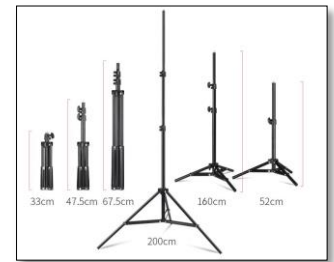

### AI 智慧人臉測溫熱影像儀(多人版)

- AI 智慧人臉測溫熱影像儀是由AI雙眼溫度檢測相機和AI熱像影系統組成。
- 借助AI熱影像檢測系統，它可以準確率達  $\pm 0.3^{\circ}\text{C}$ 。
- 本系統運作時，通過本儀器前面的3公尺內，在同一熱成像畫面可記錄多達20人，並在0.5秒下記錄在成像畫面上跟電腦系統中。
- 在系統設定警戒溫度下，可以有效即時監視和檢測在出入口的人群體溫狀況，並發出語音來告知說明。